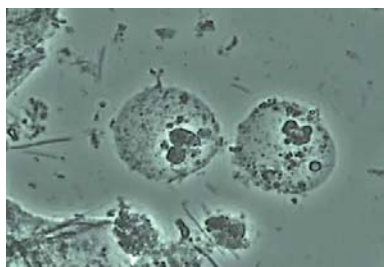

# ビジュアル位相差顕微鏡 GARANTIDO-BON

更に磨きをかけてパワーアップ!

位相差顕微鏡のベストセラー  
ODEO-2222 の後継機  
国産DINレンズに高輝度LED  
絶妙のコンビネーション

総合倍率  
**4.200倍**

19インチモニター

口腔スピロヘータ

白血球

ミジンコ

血中プラーク